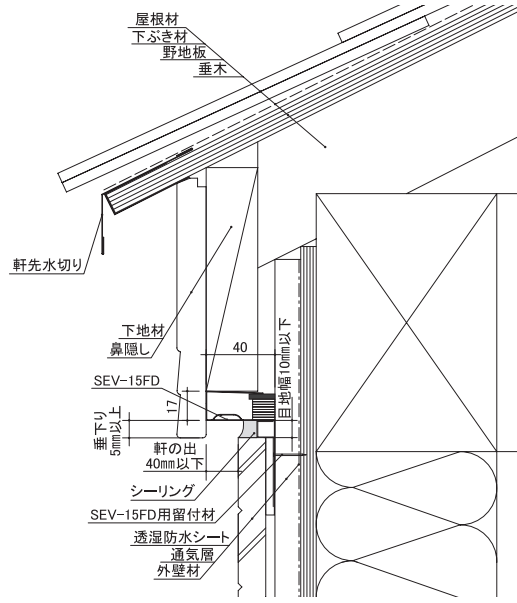

仕様		
製品名	SEV-15用エンドキャップ	
品番	V-SEV15-E-WH	V-SEV15-E-BK
材質	ガルバリウム鋼板(材厚=0.35mm)	
規格寸法	(厚)18.5mm × (幅)39mm × (長)20mm	
色調	ホワイト	ブラック
入数	4個入り/ケース	

軒ゼロ-水上側

軒ゼロ-水下側

軒ゼロ-ケラバ

SEV-15FD 仕様・納まり図

単位 (mm)

仕様	
製品名	SEV-15FD
品番	V-SEV15FD-BK
材質	ガルバリウム鋼板(材厚=0.35mm)、ポリプロピレン、熱膨張材
規格寸法	(厚) 17mm×(幅) 40mm×(長) 1820mm
認定番号	QF045RS-0402
有効開口面積	182cm ² /本(100cm ² /m)
色調	ブラック
入数	10本入り/ケース

役物各種

仕様	
製品名	SEV-15用ジョイント
品番	V-SEV15-J-BK
材質	ガルバリウム鋼板(材厚=0.35mm)
規格寸法	(厚)18.5mm×(幅)40mm×(長)40mm
色調	ブラック
入数	10個入り/ケース

仕様	
製品名	SEV-15用エンドキャップ
品番	V-SEV15-E-BK
材質	ガルバリウム鋼板(材厚=0.35mm)
規格寸法	(厚)18.5mm×(幅)39mm×(長)20mm
色調	ブラック
入数	4個入り/ケース

軒ゼロ-水下側

SEV-18 仕様・納まり図

単位 (mm)

仕様	
製品名	SEV-18
品番	V-SEV15-BK
材質	ガルバリウム鋼板(材厚=0.35mm)、不織布、ポリプロピレン
規格寸法	(厚) 20mm×(幅) 61mm×(長) 1820mm
有効開口面積	227cm ² /本(124cm ² /m)
色調	ブラック
入数	10本入り/ケース

役物各種

仕様	
製品名	SEV-18用ジョイント
品番	V-SEV18-J-BK
材質	ガルバリウム鋼板(材厚=0.35mm)
規格寸法	(厚)21mm×(幅)61mm×(長)40mm
色調	ブラック
入数	10個入り/ケース

仕様	
製品名	SEV-18用エンドキャップ
品番	V-SEV18-E-BK
材質	ガルバリウム鋼板(材厚=0.35mm)
規格寸法	(厚)21mm×(幅)61mm×(長)25mm
色調	ブラック
入数	4個入り/ケース

軒ゼロ-水上側

軒ゼロ-水下側

軒ゼロ-ケラバ

FVC-12 仕様・納まり図

単位 (mm)

< 製品断面図 >

仕様	
製品名	FVC-12
品番	V-FVC12
材質	ガルバリウム鋼板(材厚=0.35mm)、ポリプロピレン
規格寸法	(厚) 12mm×(幅) 80mm×(長) 1820mm
有効開口面積	182cm ² /本(100cm ² /m)
色調	ブラック
入数	10本入り/ケース