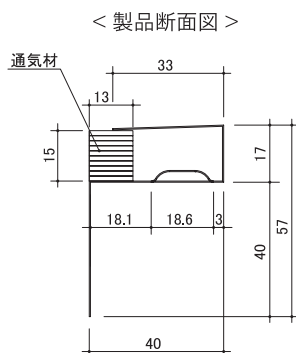

SEV-15 仕様・納まり図

単位 (mm)

仕様		
製品名	SEV-15	
品番	V-SEV15-WH	V-SEV15-BK
材質	ガルバリウム鋼板(材厚=0.35mm)、ポリプロピレン	
規格寸法	(厚) 17mm × (幅) 40mm × (長) 1820mm	
有効開口面積	182cm ² /本(100cm ² /m)	
色調	ホワイト	ブラック
入数	10本入り/ケース	

役物各種

仕様		
製品名	SEV-15用ジョイント	
品番	V-SEV15-J-WH	V-SEV15-J-BK
材質	ガルバリウム鋼板(材厚=0.35mm)	
規格寸法	(厚)18.5mm × (幅)40mm × (長)40mm	
色調	ホワイト	ブラック
入数	10個入り/ケース	

仕様		
製品名	SEV-15用エンドキャップ	
品番	V-SEV15-E-WH	V-SEV15-E-BK
材質	ガルバリウム鋼板(材厚=0.35mm)	
規格寸法	(厚)18.5mm × (幅)39mm × (長)20mm	
色調	ホワイト	ブラック
入数	4個入り/ケース	

軒ゼロ-水上側

軒ゼロ-水下側

軒ゼロ-ケラバ

SEV-15FD 仕様・納まり図

単位 (mm)

仕様	
製品名	SEV-15FD
品番	V-SEV15FD-BK
材質	ガルバリウム鋼板(材厚=0.35mm)、ポリプロピレン、熱膨張材
規格寸法	(厚) 17mm×(幅) 40mm×(長) 1820mm
認定番号	QF045RS-0402
有効開口面積	182cm ² /本(100cm ² /m)
色調	ブラック
入数	10本入り/ケース

軒ゼロ-水下側

SEV-18 仕様・納まり図

単位 (mm)

仕様	
製品名	SEV-18
品番	V-SEV15-BK
材質	ガルバリウム鋼板(材厚=0.35mm)、不織布、ポリプロピレン
規格寸法	(厚) 20mm×(幅) 61mm×(長) 1820mm
有効開口面積	227cm ² /本(124cm ² /m)
色調	ブラック
入数	10本入り/ケース

役物各種

仕様	
製品名	SEV-18用ジョイント
品番	V-SEV18-J-BK
材質	ガルバリウム鋼板(材厚=0.35mm)
規格寸法	(厚)21mm×(幅)61mm×(長)40mm
色調	ブラック
入数	10個入り/ケース

仕様	
製品名	SEV-18用エンドキャップ
品番	V-SEV18-E-BK
材質	ガルバリウム鋼板(材厚=0.35mm)
規格寸法	(厚)21mm×(幅)61mm×(長)25mm
色調	ブラック
入数	4個入り/ケース

軒ゼロ-水上側

軒ゼロ-水下側

軒ゼロ-ケラバ

FVC-12 仕様・納まり図

単位 (mm)

< 製品断面図 >

仕様	
製品名	FVC-12
品番	V-FVC12
材質	ガルバリウム鋼板(材厚=0.35mm)、ポリプロピレン
規格寸法	(厚) 12mm×(幅) 80mm×(長) 1820mm
有効開口面積	182cm ² /本(100cm ² /m)
色調	ブラック
入数	10本入り/ケース