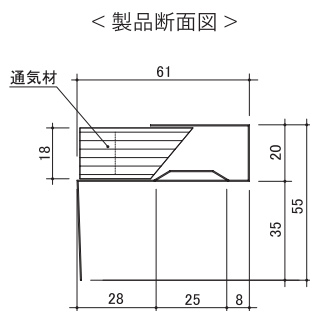

SEV-15 仕様・納まり図

単位 (mm)

仕様		
製品名	SEV-15	
品番	V-SEV15-WH	V-SEV15-BK
材質	ガルバリウム鋼板(材厚=0.35mm)、ポリプロピレン	
規格寸法	(厚) 17mm × (幅) 40mm × (長) 1820mm	
有効開口面積	182cm ² /本(100cm ² /m)	
色調	ホワイト	ブラック
入数	10本入り/ケース	

役物各種

仕様		
製品名	SEV-15用ジョイント	
品番	V-SEV15-J-WH	V-SEV15-J-BK
材質	ガルバリウム鋼板(材厚=0.35mm)	
規格寸法	(厚)18.5mm × (幅)40mm × (長)40mm	
色調	ホワイト	ブラック
入数	10個入り/ケース	

仕様		
製品名	SEV-15用エンドキャップ	
品番	V-SEV15-E-WH	V-SEV15-E-BK
材質	ガルバリウム鋼板(材厚=0.35mm)	
規格寸法	(厚)18.5mm × (幅)39mm × (長)20mm	
色調	ホワイト	ブラック
入数	4個入り/ケース	

軒ゼロ-水上側

軒ゼロ-水下側

軒ゼロ-ケラバ

SEV-15FD 仕様・納まり図

単位 (mm)

仕様	
製品名	SEV-15FD
品番	V-SEV15FD-BK
材質	ガルバリウム鋼板(材厚=0.35mm)、ポリプロピレン、熱膨張材
規格寸法	(厚) 17mm×(幅) 40mm×(長) 1820mm
認定番号	QF045RS-0402
有効開口面積	182cm ² /本(100cm ² /m)
色調	ブラック
入数	10本入り/ケース

軒ゼロ-水下側

SEV-18 仕様・納まり図

単位 (mm)

仕様	
製品名	SEV-18
品番	V-SEV15-BK
材質	ガルバリウム鋼板(材厚=0.35mm)、不織布、ポリプロピレン
規格寸法	(厚) 20mm×(幅) 61mm×(長) 1820mm
有効開口面積	227cm ² /本(124cm ² /m)
色調	ブラック
入数	10本入り/ケース

役物各種

仕様	
製品名	SEV-18用ジョイント
品番	V-SEV18-J-BK
材質	ガルバリウム鋼板(材厚=0.35mm)
規格寸法	(厚)21mm×(幅)61mm×(長)40mm
色調	ブラック
入数	10個入り/ケース

仕様	
製品名	SEV-18用エンドキャップ
品番	V-SEV18-E-BK
材質	ガルバリウム鋼板(材厚=0.35mm)
規格寸法	(厚)21mm×(幅)61mm×(長)25mm
色調	ブラック
入数	4個入り/ケース

軒ゼロ-水上側

軒ゼロ-水下側

軒ゼロ-ケラバ

FVC-12 仕様・納まり図

単位 (mm)

< 製品断面図 >

仕様	
製品名	FVC-12
品番	V-FVC12
材質	ガルバリウム鋼板(材厚=0.35mm)、ポリプロピレン
規格寸法	(厚) 12mm×(幅) 80mm×(長) 1820mm
有効開口面積	182cm ² /本(100cm ² /m)
色調	ブラック
入数	10本入り/ケース