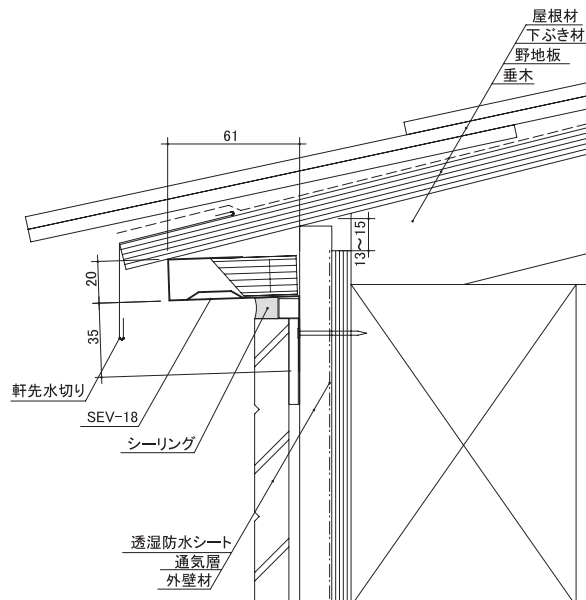

軒ゼロ-水下側

SEV-18 仕様・納まり図

単位 (mm)

仕様	
製品名	SEV-18
品番	V-SEV15-BK
材質	ガルバリウム鋼板(材厚=0.35mm)、不織布、ポリプロピレン
規格寸法	(厚) 20mm×(幅) 61mm×(長) 1820mm
有効開口面積	227cm ² /本(124cm ² /m)
色調	ブラック
入数	10本入り/ケース

役物各種

仕様	
製品名	SEV-18用ジョイント
品番	V-SEV18-J-BK
材質	ガルバリウム鋼板(材厚=0.35mm)
規格寸法	(厚)21mm×(幅)61mm×(長)40mm
色調	ブラック
入数	10個入り/ケース

仕様	
製品名	SEV-18用エンドキャップ
品番	V-SEV18-E-BK
材質	ガルバリウム鋼板(材厚=0.35mm)
規格寸法	(厚)21mm×(幅)61mm×(長)25mm
色調	ブラック
入数	4個入り/ケース

軒ゼロ-水上側

軒ゼロ-水下側

軒ゼロ-ケラバ

FVC-12 仕様・納まり図

単位 (mm)

< 製品断面図 >

仕様	
製品名	FVC-12
品番	V-FVC12
材質	ガルバリウム鋼板(材厚=0.35mm)、ポリプロピレン
規格寸法	(厚) 12mm×(幅) 80mm×(長) 1820mm
有効開口面積	182cm ² /本(100cm ² /m)
色調	ブラック
入数	10本入り/ケース

仕様	
製品名	FVC-12用入隅コーナ
品番	V-FVC12-U
材質	ガルバリウム鋼板(材厚=0.35mm)
規格寸法	(厚)15mm×(幅)82mm×(長)182mm
色調	ブラック
入数	4個入り/ケース

仕様	
製品名	FVC-12用出隅コーナ
品番	V-FVC12-S
材質	ガルバリウム鋼板(材厚=0.35mm)
規格寸法	(厚)15mm×(幅)82mm×(長)182mm
色調	ブラック
入数	4個入り/ケース