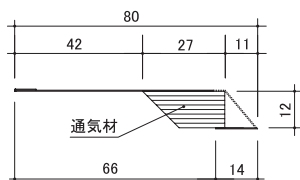

SEV-15 仕様・納まり図

単位 (mm)

仕様		
製品名	SEV-15	
品番	V-SEV15-WH	V-SEV15-BK
材質	ガルバリウム鋼板(材厚=0.35mm)、ポリプロピレン	
規格寸法	(厚) 17mm × (幅) 40mm × (長) 1820mm	
有効開口面積	182cm ² /本(100cm ² /m)	
色調	ホワイト	ブラック
入数	10本入り/ケース	

役物各種

仕様		
製品名	SEV-15用ジョイント	
品番	V-SEV15-J-WH	V-SEV15-J-BK
材質	ガルバリウム鋼板(材厚=0.35mm)	
規格寸法	(厚)18.5mm × (幅)40mm × (長)40mm	
色調	ホワイト	ブラック
入数	10個入り/ケース	

仕様		
製品名	SEV-15用エンドキャップ	
品番	V-SEV15-E-WH	V-SEV15-E-BK
材質	ガルバリウム鋼板(材厚=0.35mm)	
規格寸法	(厚)18.5mm × (幅)39mm × (長)20mm	
色調	ホワイト	ブラック
入数	4個入り/ケース	

軒ゼロ-水上側

軒ゼロ-水下側

軒ゼロ-ケラバ

SEV-15FD 仕様・納まり図

単位 (mm)

仕様	
製品名	SEV-15FD
品番	V-SEV15FD-BK
材質	ガルバリウム鋼板(材厚=0.35mm)、ポリプロピレン、熱膨張材
規格寸法	(厚) 17mm×(幅) 40mm×(長) 1820mm
認定番号	QF045RS-0402
有効開口面積	182cm ² /本(100cm ² /m)
色調	ブラック
入数	10本入り/ケース

軒ゼロ-水下側

SEV-18 仕様・納まり図

単位 (mm)

仕様	
製品名	SEV-18
品番	V-SEV15-BK
材質	ガルバリウム鋼板(材厚=0.35mm)、不織布、ポリプロピレン
規格寸法	(厚) 20mm×(幅) 61mm×(長) 1820mm
有効開口面積	227cm ² /本(124cm ² /m)
色調	ブラック
入数	10本入り/ケース

役物各種

仕様	
製品名	SEV-18用ジョイント
品番	V-SEV18-J-BK
材質	ガルバリウム鋼板(材厚=0.35mm)
規格寸法	(厚)21mm×(幅)61mm×(長)40mm
色調	ブラック
入数	10個入り/ケース

仕様	
製品名	SEV-18用エンドキャップ
品番	V-SEV18-E-BK
材質	ガルバリウム鋼板(材厚=0.35mm)
規格寸法	(厚)21mm×(幅)61mm×(長)25mm
色調	ブラック
入数	4個入り/ケース

軒ゼロ-水上側

軒ゼロ-水下側

軒ゼロ-ケラバ

FVC-12 仕様・納まり図

単位 (mm)

< 製品断面図 >

仕様	
製品名	FVC-12
品番	V-FVC12
材質	ガルバリウム鋼板(材厚=0.35mm)、ポリプロピレン
規格寸法	(厚) 12mm×(幅) 80mm×(長) 1820mm
有効開口面積	182cm ² /本(100cm ² /m)
色調	ブラック
入数	10本入り/ケース