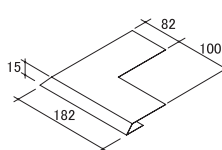

軒ゼロ-水下側

SEV-18 仕様・納まり図

単位 (mm)

仕様	
製品名	SEV-18
品番	V-SEV15-BK
材質	ガルバリウム鋼板(材厚=0.35mm)、不織布、ポリプロピレン
規格寸法	(厚) 20mm×(幅) 61mm×(長) 1820mm
有効開口面積	227cm ² /本(124cm ² /m)
色調	ブラック
入数	10本入り/ケース

役物各種

仕様	
製品名	SEV-18用ジョイント
品番	V-SEV18-J-BK
材質	ガルバリウム鋼板(材厚=0.35mm)
規格寸法	(厚)21mm×(幅)61mm×(長)40mm
色調	ブラック
入数	10個入り/ケース

仕様	
製品名	SEV-18用エンドキャップ
品番	V-SEV18-E-BK
材質	ガルバリウム鋼板(材厚=0.35mm)
規格寸法	(厚)21mm×(幅)61mm×(長)25mm
色調	ブラック
入数	4個入り/ケース

軒ゼロ-水上側

軒ゼロ-水下側

軒ゼロ-ケラバ

FVC-12 仕様・納まり図

単位 (mm)

< 製品断面図 >

仕様	
製品名	FVC-12
品番	V-FVC12
材質	ガルバリウム鋼板(材厚=0.35mm)、ポリプロピレン
規格寸法	(厚) 12mm×(幅) 80mm×(長) 1820mm
有効開口面積	182cm ² /本(100cm ² /m)
色調	ブラック
入数	10本入り/ケース

役物各種

仕様	
製品名	FVC-12用ジョイント
品番	V-FVC12-J
材質	ガルバリウム鋼板(材厚=0.35mm)
規格寸法	(厚)15mm×(幅)82mm×(長)100mm
色調	ブラック
入数	10個入り/ケース

仕様	
製品名	FVC-12用エンドキャップ
品番	V-FVC12-E
材質	ガルバリウム鋼板(材厚=0.35mm)
規格寸法	(厚)14mm×(幅)38mm×(長)20mm
色調	ブラック
入数	10個入り/ケース

仕様	
製品名	FVC-12用入隅コーナ
品番	V-FVC12-U
材質	ガルバリウム鋼板(材厚=0.35mm)
規格寸法	(厚)15mm×(幅)82mm×(長)182mm
色調	ブラック
入数	4個入り/ケース

仕様	
製品名	FVC-12用出隅コーナ
品番	V-FVC12-S
材質	ガルバリウム鋼板(材厚=0.35mm)
規格寸法	(厚)15mm×(幅)82mm×(長)182mm
色調	ブラック
入数	4個入り/ケース