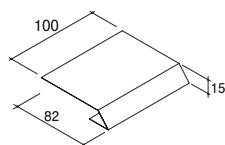

役物各種

仕様	
製品名	FVC-12用ジョイント
品番	V-FVC12-J
材質	ガルバリウム鋼板(材厚=0.35mm)
規格寸法	(厚)15mm×(幅)82mm×(長)100mm
色調	ブラック
入数	10個入り/ケース