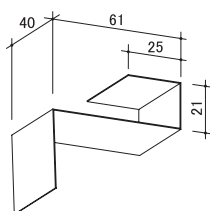

SEV-15 仕様・納まり図

単位 (mm)

仕様		
製品名	SEV-15	
品番	V-SEV15-WH	V-SEV15-BK
材質	ガルバリウム鋼板(材厚=0.35mm)、ポリプロピレン	
規格寸法	(厚) 17mm × (幅) 40mm × (長) 1820mm	
有効開口面積	182cm ² /本(100cm ² /m)	
色調	ホワイト	ブラック
入数	10本入り/ケース	

役物各種

仕様		
製品名	SEV-15用ジョイント	
品番	V-SEV15-J-WH	V-SEV15-J-BK
材質	ガルバリウム鋼板(材厚=0.35mm)	
規格寸法	(厚)18.5mm × (幅)40mm × (長)40mm	
色調	ホワイト	ブラック
入数	10個入り/ケース	

仕様		
製品名	SEV-15用エンドキャップ	
品番	V-SEV15-E-WH	V-SEV15-E-BK
材質	ガルバリウム鋼板(材厚=0.35mm)	
規格寸法	(厚)18.5mm × (幅)39mm × (長)20mm	
色調	ホワイト	ブラック
入数	4個入り/ケース	

軒ゼロ-水上側

軒ゼロ-水下側

軒ゼロ-ケラバ

SEV-15FD 仕様・納まり図

単位 (mm)

仕様	
製品名	SEV-15FD
品番	V-SEV15FD-BK
材質	ガルバリウム鋼板(材厚=0.35mm)、ポリプロピレン、熱膨張材
規格寸法	(厚) 17mm×(幅) 40mm×(長) 1820mm
認定番号	QF045RS-0402
有効開口面積	182cm ² /本(100cm ² /m)
色調	ブラック
入数	10本入り/ケース

軒ゼロ-水下側

SEV-18 仕様・納まり図

単位 (mm)

仕様	
製品名	SEV-18
品番	V-SEV15-BK
材質	ガルバリウム鋼板(材厚=0.35mm)、不織布、ポリプロピレン
規格寸法	(厚) 20mm×(幅) 61mm×(長) 1820mm
有効開口面積	227cm ² /本(124cm ² /m)
色調	ブラック
入数	10本入り/ケース

役物各種

仕様	
製品名	SEV-18用ジョイント
品番	V-SEV18-J-BK
材質	ガルバリウム鋼板(材厚=0.35mm)
規格寸法	(厚)21mm×(幅)61mm×(長)40mm
色調	ブラック
入数	10個入り/ケース

仕様	
製品名	SEV-18用エンドキャップ
品番	V-SEV18-E-BK
材質	ガルバリウム鋼板(材厚=0.35mm)
規格寸法	(厚)21mm×(幅)61mm×(長)25mm
色調	ブラック
入数	4個入り/ケース

軒ゼロ-水上側

軒ゼロ-水下側

軒ゼロ-ケラバ

FVC-12 仕様・納まり図

単位 (mm)

< 製品断面図 >

仕様	
製品名	FVC-12
品番	V-FVC12
材質	ガルバリウム鋼板(材厚=0.35mm)、ポリプロピレン
規格寸法	(厚) 12mm×(幅) 80mm×(長) 1820mm
有効開口面積	182cm ² /本(100cm ² /m)
色調	ブラック
入数	10本入り/ケース