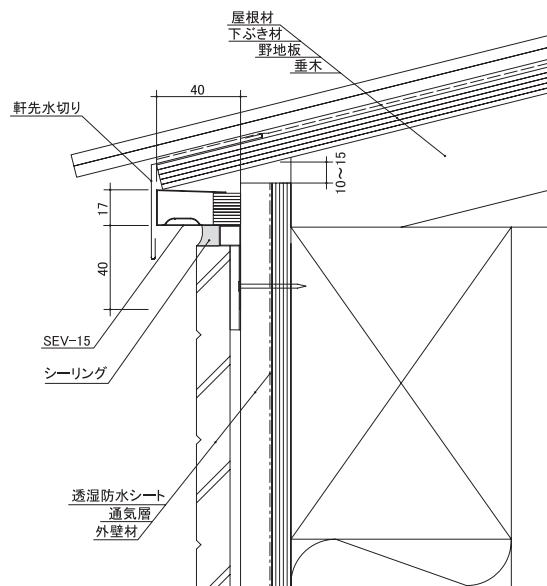

SEV-15 仕様・納まり図

単位 (mm)

仕様		
製品名	SEV-15	
品番	V-SEV15-WH	V-SEV15-BK
材質	ガルバリウム鋼板(材厚=0.35mm)、ポリプロピレン	
規格寸法	(厚) 17mm × (幅) 40mm × (長) 1820mm	
有効開口面積	182cm ² /本(100cm ² /m)	
色調	ホワイト	ブラック
入数	10本入り/ケース	

役物各種

仕様		
製品名	SEV-15用ジョイント	
品番	V-SEV15-J-WH	V-SEV15-J-BK
材質	ガルバリウム鋼板(材厚=0.35mm)	
規格寸法	(厚)18.5mm × (幅)40mm × (長)40mm	
色調	ホワイト	ブラック
入数	10個入り/ケース	

仕様		
製品名	SEV-15用エンドキャップ	
品番	V-SEV15-E-WH	V-SEV15-E-BK
材質	ガルバリウム鋼板(材厚=0.35mm)	
規格寸法	(厚)18.5mm × (幅)39mm × (長)20mm	
色調	ホワイト	ブラック
入数	4個入り/ケース	

軒ゼロ-水上側

軒ゼロ-水下側

軒ゼロ-ケラバ

SEV-15FD 仕様・納まり図

単位 (mm)

仕様	
製品名	SEV-15FD
品番	V-SEV15FD-BK
材質	ガルバリウム鋼板(材厚=0.35mm)、ポリプロピレン、熱膨張材
規格寸法	(厚) 17mm×(幅) 40mm×(長) 1820mm
認定番号	QF045RS-0402
有効開口面積	182cm ² /本(100cm ² /m)
色調	ブラック
入数	10本入り/ケース

軒ゼロ-水下側

SEV-18 仕様・納まり図

単位 (mm)

仕様	
製品名	SEV-18
品番	V-SEV15-BK
材質	ガルバリウム鋼板(材厚=0.35mm)、不織布、ポリプロピレン
規格寸法	(厚) 20mm×(幅) 61mm×(長) 1820mm
有効開口面積	227cm ² /本(124cm ² /m)
色調	ブラック
入数	10本入り/ケース

役物各種

仕様	
製品名	SEV-18用ジョイント
品番	V-SEV18-J-BK
材質	ガルバリウム鋼板(材厚=0.35mm)
規格寸法	(厚)21mm×(幅)61mm×(長)40mm
色調	ブラック
入数	10個入り/ケース

仕様	
製品名	SEV-18用エンドキャップ
品番	V-SEV18-E-BK
材質	ガルバリウム鋼板(材厚=0.35mm)
規格寸法	(厚)21mm×(幅)61mm×(長)25mm
色調	ブラック
入数	4個入り/ケース

軒ゼロ-水上側

軒ゼロ-水下側

軒ゼロ-ケラバ

FVC-12 仕様・納まり図

単位 (mm)

< 製品断面図 >

仕様	
製品名	FVC-12
品番	V-FVC12
材質	ガルバリウム鋼板(材厚=0.35mm)、ポリプロピレン
規格寸法	(厚) 12mm×(幅) 80mm×(長) 1820mm
有効開口面積	182cm ² /本(100cm ² /m)
色調	ブラック
入数	10本入り/ケース