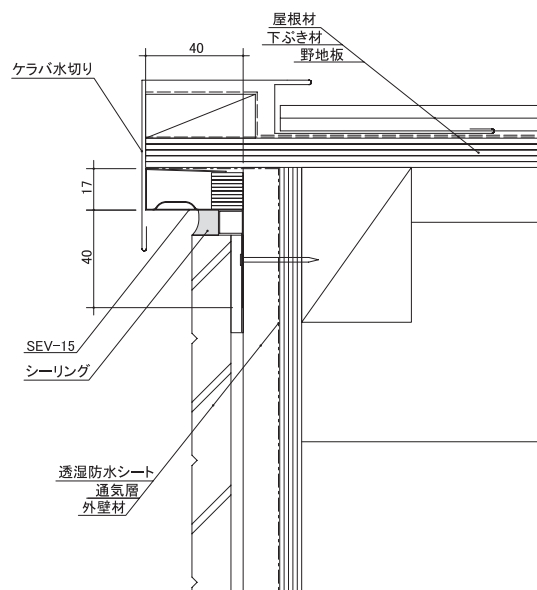

SEV-15 仕様・納まり図

単位 (mm)

仕様		
製品名	SEV-15	
品番	V-SEV15-WH	V-SEV15-BK
材質	ガルバリウム鋼板(材厚=0.35mm)、ポリプロピレン	
規格寸法	(厚) 17mm × (幅) 40mm × (長) 1820mm	
有効開口面積	182cm ² /本(100cm ² /m)	
色調	ホワイト	ブラック
入数	10本入り/ケース	

役物各種

仕様		
製品名	SEV-15用ジョイント	
品番	V-SEV15-J-WH	V-SEV15-J-BK
材質	ガルバリウム鋼板(材厚=0.35mm)	
規格寸法	(厚)18.5mm × (幅)40mm × (長)40mm	
色調	ホワイト	ブラック
入数	10個入り/ケース	

仕様		
製品名	SEV-15用エンドキャップ	
品番	V-SEV15-E-WH	V-SEV15-E-BK
材質	ガルバリウム鋼板(材厚=0.35mm)	
規格寸法	(厚)18.5mm × (幅)39mm × (長)20mm	
色調	ホワイト	ブラック
入数	4個入り/ケース	

軒ゼロ-水上側

軒ゼロ-水下側

軒ゼロ-ケラバ

SEV-15FD 仕様・納まり図

単位 (mm)

仕様	
製品名	SEV-15FD
品番	V-SEV15FD-BK
材質	ガルバリウム鋼板(材厚=0.35mm)、ポリプロピレン、熱膨張材
規格寸法	(厚) 17mm×(幅) 40mm×(長) 1820mm
認定番号	QF045RS-0402
有効開口面積	182cm ² /本(100cm ² /m)
色調	ブラック
入数	10本入り/ケース

軒ゼロ-水下側

SEV-18 仕様・納まり図

単位 (mm)

仕様	
製品名	SEV-18
品番	V-SEV15-BK
材質	ガルバリウム鋼板(材厚=0.35mm)、不織布、ポリプロピレン
規格寸法	(厚) 20mm×(幅) 61mm×(長) 1820mm
有効開口面積	227cm ² /本(124cm ² /m)
色調	ブラック
入数	10本入り/ケース

役物各種

仕様	
製品名	SEV-18用ジョイント
品番	V-SEV18-J-BK
材質	ガルバリウム鋼板(材厚=0.35mm)
規格寸法	(厚)21mm×(幅)61mm×(長)40mm
色調	ブラック
入数	10個入り/ケース

仕様	
製品名	SEV-18用エンドキャップ
品番	V-SEV18-E-BK
材質	ガルバリウム鋼板(材厚=0.35mm)
規格寸法	(厚)21mm×(幅)61mm×(長)25mm
色調	ブラック
入数	4個入り/ケース

軒ゼロ-水上側

軒ゼロ-水下側

軒ゼロ-ケラバ

FVC-12 仕様・納まり図

単位 (mm)

< 製品断面図 >

仕様	
製品名	FVC-12
品番	V-FVC12
材質	ガルバリウム鋼板(材厚=0.35mm)、ポリプロピレン
規格寸法	(厚) 12mm×(幅) 80mm×(長) 1820mm
有効開口面積	182cm ² /本(100cm ² /m)
色調	ブラック
入数	10本入り/ケース