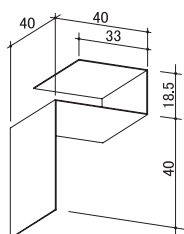

役物各種

仕様	
製品名	SEV-15用ジョイント
品番	V-SEV15-J-BK
材質	ガルバリウム鋼板(材厚=0.35mm)
規格寸法	(厚)18.5mm×(幅)40mm×(長)40mm
色調	ブラック
入数	10個入り/ケース