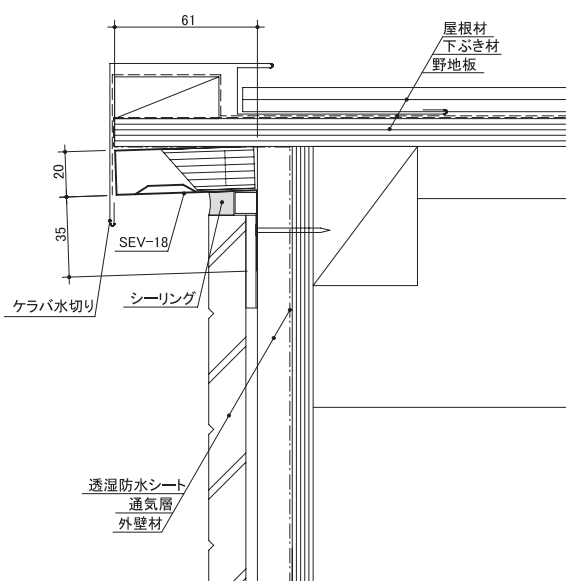

軒ゼロ-水下側

SEV-18 仕様・納まり図

単位 (mm)

仕様	
製品名	SEV-18
品番	V-SEV15-BK
材質	ガルバリウム鋼板(材厚=0.35mm)、不織布、ポリプロピレン
規格寸法	(厚) 20mm×(幅) 61mm×(長) 1820mm
有効開口面積	227cm ² /本(124cm ² /m)
色調	ブラック
入数	10本入り/ケース

役物各種

仕様	
製品名	SEV-18用ジョイント
品番	V-SEV18-J-BK
材質	ガルバリウム鋼板(材厚=0.35mm)
規格寸法	(厚)21mm×(幅)61mm×(長)40mm
色調	ブラック
入数	10個入り/ケース

仕様	
製品名	SEV-18用エンドキャップ
品番	V-SEV18-E-BK
材質	ガルバリウム鋼板(材厚=0.35mm)
規格寸法	(厚)21mm×(幅)61mm×(長)25mm
色調	ブラック
入数	4個入り/ケース

軒ゼロ-水上側

軒ゼロ-水下側

軒ゼロ-ケラバ

FVC-12 仕様・納まり図

単位 (mm)

< 製品断面図 >

仕様	
製品名	FVC-12
品番	V-FVC12
材質	ガルバリウム鋼板(材厚=0.35mm)、ポリプロピレン
規格寸法	(厚) 12mm×(幅) 80mm×(長) 1820mm
有効開口面積	182cm ² /本(100cm ² /m)
色調	ブラック
入数	10本入り/ケース

仕様	
製品名	FVC-12用入隅コーナ
品番	V-FVC12-U
材質	ガルバリウム鋼板(材厚=0.35mm)
規格寸法	(厚)15mm×(幅)82mm×(長)182mm
色調	ブラック
入数	4個入り/ケース

仕様	
製品名	FVC-12用出隅コーナ
品番	V-FVC12-S
材質	ガルバリウム鋼板(材厚=0.35mm)
規格寸法	(厚)15mm×(幅)82mm×(長)182mm
色調	ブラック
入数	4個入り/ケース