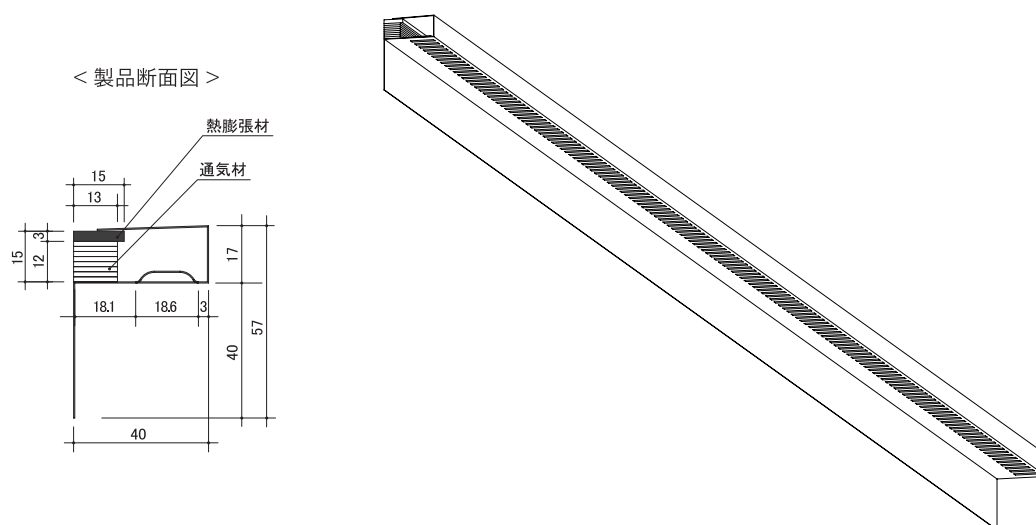

SEV-15 仕様・納まり図

単位 (mm)

仕様		
製品名	SEV-15	
品番	V-SEV15-WH	V-SEV15-BK
材質	ガルバリウム鋼板(材厚=0.35mm)、ポリプロピレン	
規格寸法	(厚) 17mm × (幅) 40mm × (長) 1820mm	
有効開口面積	182cm ² /本(100cm ² /m)	
色調	ホワイト	ブラック
入数	10本入り/ケース	

役物各種

仕様		
製品名	SEV-15用ジョイント	
品番	V-SEV15-J-WH	V-SEV15-J-BK
材質	ガルバリウム鋼板(材厚=0.35mm)	
規格寸法	(厚)18.5mm × (幅)40mm × (長)40mm	
色調	ホワイト	ブラック
入数	10個入り/ケース	

仕様		
製品名	SEV-15用エンドキャップ	
品番	V-SEV15-E-WH	V-SEV15-E-BK
材質	ガルバリウム鋼板(材厚=0.35mm)	
規格寸法	(厚)18.5mm × (幅)39mm × (長)20mm	
色調	ホワイト	ブラック
入数	4個入り/ケース	

軒ゼロ-水上側

軒ゼロ-水下側

軒ゼロ-ケラバ

SEV-15FD 仕様・納まり図

単位 (mm)

仕様	
製品名	SEV-15FD
品番	V-SEV15FD-BK
材質	ガルバリウム鋼板(材厚=0.35mm)、ポリプロピレン、熱膨張材
規格寸法	(厚) 17mm×(幅) 40mm×(長) 1820mm
認定番号	QF045RS-0402
有効開口面積	182cm ² /本(100cm ² /m)
色調	ブラック
入数	10本入り/ケース

役物各種

仕様	
製品名	SEV-15用ジョイント
品番	V-SEV15-J-BK
材質	ガルバリウム鋼板(材厚=0.35mm)
規格寸法	(厚)18.5mm×(幅)40mm×(長)40mm
色調	ブラック
入数	10個入り/ケース

仕様	
製品名	SEV-15用エンドキャップ
品番	V-SEV15-E-BK
材質	ガルバリウム鋼板(材厚=0.35mm)
規格寸法	(厚)18.5mm×(幅)39mm×(長)20mm
色調	ブラック
入数	4個入り/ケース

軒ゼロ-水下側

SEV-18 仕様・納まり図

単位 (mm)

仕様	
製品名	SEV-18
品番	V-SEV15-BK
材質	ガルバリウム鋼板(材厚=0.35mm)、不織布、ポリプロピレン
規格寸法	(厚) 20mm×(幅) 61mm×(長) 1820mm
有効開口面積	227cm ² /本(124cm ² /m)
色調	ブラック
入数	10本入り/ケース

役物各種

仕様	
製品名	SEV-18用ジョイント
品番	V-SEV18-J-BK
材質	ガルバリウム鋼板(材厚=0.35mm)
規格寸法	(厚)21mm×(幅)61mm×(長)40mm
色調	ブラック
入数	10個入り/ケース