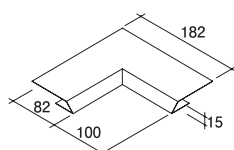

SEV-15 仕様・納まり図

単位 (mm)

仕様		
製品名	SEV-15	
品番	V-SEV15-WH	V-SEV15-BK
材質	ガルバリウム鋼板(材厚=0.35mm)、ポリプロピレン	
規格寸法	(厚) 17mm × (幅) 40mm × (長) 1820mm	
有効開口面積	182cm ² /本(100cm ² /m)	
色調	ホワイト	ブラック
入数	10本入り/ケース	

役物各種

仕様		
製品名	SEV-15用ジョイント	
品番	V-SEV15-J-WH	V-SEV15-J-BK
材質	ガルバリウム鋼板(材厚=0.35mm)	
規格寸法	(厚)18.5mm × (幅)40mm × (長)40mm	
色調	ホワイト	ブラック
入数	10個入り/ケース	

軒ゼロ-水下側

SEV-18 仕様・納まり図

単位 (mm)

仕様	
製品名	SEV-18
品番	V-SEV15-BK
材質	ガルバリウム鋼板(材厚=0.35mm)、不織布、ポリプロピレン
規格寸法	(厚) 20mm×(幅) 61mm×(長) 1820mm
有効開口面積	227cm ² /本(124cm ² /m)
色調	ブラック
入数	10本入り/ケース

役物各種

仕様	
製品名	SEV-18用ジョイント
品番	V-SEV18-J-BK
材質	ガルバリウム鋼板(材厚=0.35mm)
規格寸法	(厚)21mm×(幅)61mm×(長)40mm
色調	ブラック
入数	10個入り/ケース

仕様	
製品名	SEV-18用エンドキャップ
品番	V-SEV18-E-BK
材質	ガルバリウム鋼板(材厚=0.35mm)
規格寸法	(厚)21mm×(幅)61mm×(長)25mm
色調	ブラック
入数	4個入り/ケース

軒ゼロ-水上側

軒ゼロ-水下側

軒ゼロ-ケラバ

FVC-12 仕様・納まり図

単位 (mm)

< 製品断面図 >

仕様	
製品名	FVC-12
品番	V-FVC12
材質	ガルバリウム鋼板(材厚=0.35mm)、ポリプロピレン
規格寸法	(厚) 12mm×(幅) 80mm×(長) 1820mm
有効開口面積	182cm ² /本(100cm ² /m)
色調	ブラック
入数	10本入り/ケース

仕様	
製品名	FVC-12用入隅コーナ
品番	V-FVC12-U
材質	ガルバリウム鋼板(材厚=0.35mm)
規格寸法	(厚)15mm×(幅)82mm×(長)182mm
色調	ブラック
入数	4個入り/ケース

仕様	
製品名	FVC-12用出隅コーナ
品番	V-FVC12-S
材質	ガルバリウム鋼板(材厚=0.35mm)
規格寸法	(厚)15mm×(幅)82mm×(長)182mm
色調	ブラック
入数	4個入り/ケース