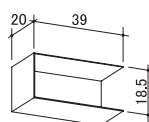

仕様	
製品名	SEV-15用エンドキャップ
品番	V-SEV15-E-BK
材質	ガルバリウム鋼板(材厚=0.35mm)
規格寸法	(厚)18.5mm×(幅)39mm×(長)20mm
色調	ブラック
入数	4個入り/ケース