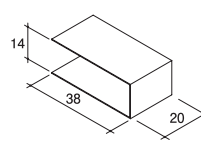

仕様	
製品名	FVC-12用エンドキャップ
品番	V-FVC12-E
材質	ガルバリウム鋼板(材厚=0.35mm)
規格寸法	(厚)14mm×(幅)38mm×(長)20mm
色調	ブラック
入数	10個入り/ケース