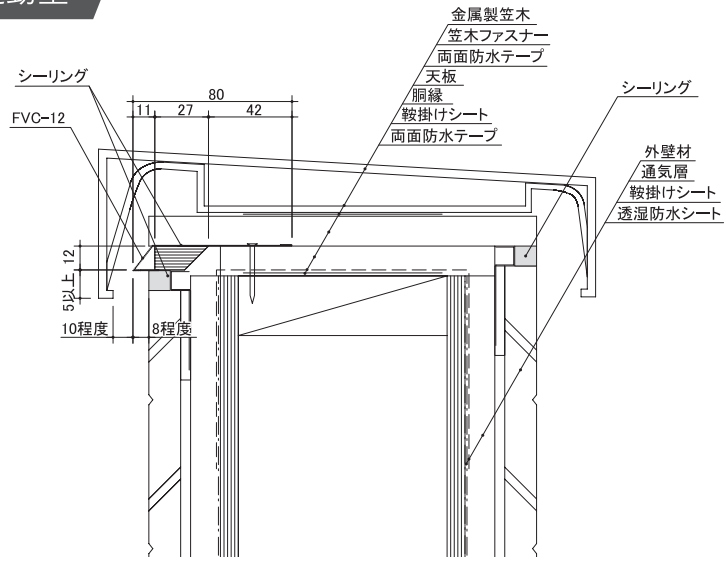

パラペット-通気層連動型