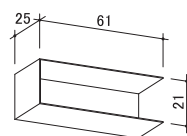

SEV-15 仕様・納まり図

単位 (mm)

仕様		
製品名	SEV-15	
品番	V-SEV15-WH	V-SEV15-BK
材質	ガルバリウム鋼板(材厚=0.35mm)、ポリプロピレン	
規格寸法	(厚) 17mm × (幅) 40mm × (長) 1820mm	
有効開口面積	182cm ² /本(100cm ² /m)	
色調	ホワイト	ブラック
入数	10本入り/ケース	

役物各種

仕様		
製品名	SEV-15用ジョイント	
品番	V-SEV15-J-WH	V-SEV15-J-BK
材質	ガルバリウム鋼板(材厚=0.35mm)	
規格寸法	(厚)18.5mm × (幅)40mm × (長)40mm	
色調	ホワイト	ブラック
入数	10個入り/ケース	

仕様		
製品名	SEV-15用エンドキャップ	
品番	V-SEV15-E-WH	V-SEV15-E-BK
材質	ガルバリウム鋼板(材厚=0.35mm)	
規格寸法	(厚)18.5mm × (幅)39mm × (長)20mm	
色調	ホワイト	ブラック
入数	4個入り/ケース	

軒ゼロ-水上側

軒ゼロ-水下側

軒ゼロ-ケラバ

SEV-15FD 仕様・納まり図

単位 (mm)

仕様	
製品名	SEV-15FD
品番	V-SEV15FD-BK
材質	ガルバリウム鋼板(材厚=0.35mm)、ポリプロピレン、熱膨張材
規格寸法	(厚) 17mm×(幅) 40mm×(長) 1820mm
認定番号	QF045RS-0402
有効開口面積	182cm ² /本(100cm ² /m)
色調	ブラック
入数	10本入り/ケース

軒ゼロ-水下側

SEV-18 仕様・納まり図

単位 (mm)

仕様	
製品名	SEV-18
品番	V-SEV15-BK
材質	ガルバリウム鋼板(材厚=0.35mm)、不織布、ポリプロピレン
規格寸法	(厚) 20mm×(幅) 61mm×(長) 1820mm
有効開口面積	227cm ² /本(124cm ² /m)
色調	ブラック
入数	10本入り/ケース

役物各種

仕様	
製品名	SEV-18用ジョイント
品番	V-SEV18-J-BK
材質	ガルバリウム鋼板(材厚=0.35mm)
規格寸法	(厚)21mm×(幅)61mm×(長)40mm
色調	ブラック
入数	10個入り/ケース

仕様	
製品名	SEV-18用エンドキャップ
品番	V-SEV18-E-BK
材質	ガルバリウム鋼板(材厚=0.35mm)
規格寸法	(厚)21mm×(幅)61mm×(長)25mm
色調	ブラック
入数	4個入り/ケース

軒ゼロ-水上側

軒ゼロ-水下側

軒ゼロ-ケラバ

FVC-12 仕様・納まり図

単位 (mm)

< 製品断面図 >

仕様	
製品名	FVC-12
品番	V-FVC12
材質	ガルバリウム鋼板(材厚=0.35mm)、ポリプロピレン
規格寸法	(厚) 12mm×(幅) 80mm×(長) 1820mm
有効開口面積	182cm ² /本(100cm ² /m)
色調	ブラック
入数	10本入り/ケース