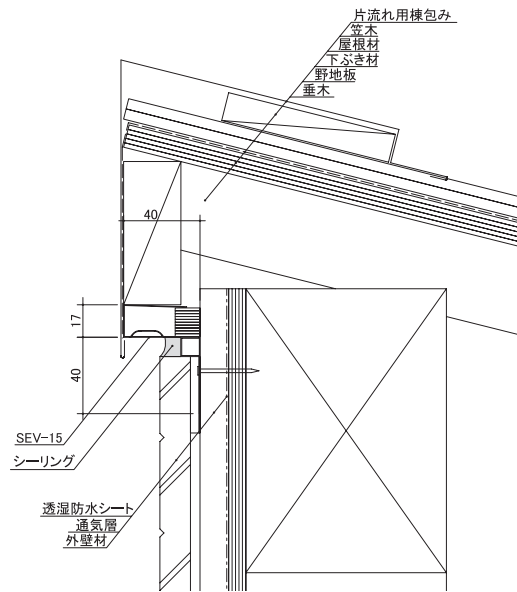

SEV-15 仕様・納まり図

単位 (mm)

仕様		
製品名	SEV-15	
品番	V-SEV15-WH	V-SEV15-BK
材質	ガルバリウム鋼板(材厚=0.35mm)、ポリプロピレン	
規格寸法	(厚) 17mm × (幅) 40mm × (長) 1820mm	
有効開口面積	182cm ² /本(100cm ² /m)	
色調	ホワイト	ブラック
入数	10本入り/ケース	

役物各種

仕様		
製品名	SEV-15用ジョイント	
品番	V-SEV15-J-WH	V-SEV15-J-BK
材質	ガルバリウム鋼板(材厚=0.35mm)	
規格寸法	(厚)18.5mm × (幅)40mm × (長)40mm	
色調	ホワイト	ブラック
入数	10個入り/ケース	

仕様		
製品名	SEV-15用エンドキャップ	
品番	V-SEV15-E-WH	V-SEV15-E-BK
材質	ガルバリウム鋼板(材厚=0.35mm)	
規格寸法	(厚)18.5mm × (幅)39mm × (長)20mm	
色調	ホワイト	ブラック
入数	4個入り/ケース	

軒ゼロ-水上側

軒ゼロ-水下側

軒ゼロ-ケラバ

SEV-15FD 仕様・納まり図

単位 (mm)

仕様	
製品名	SEV-15FD
品番	V-SEV15FD-BK
材質	ガルバリウム鋼板(材厚=0.35mm)、ポリプロピレン、熱膨張材
規格寸法	(厚) 17mm×(幅) 40mm×(長) 1820mm
認定番号	QF045RS-0402
有効開口面積	182cm ² /本(100cm ² /m)
色調	ブラック
入数	10本入り/ケース

軒ゼロ-水下側

SEV-18 仕様・納まり図

単位 (mm)

仕様	
製品名	SEV-18
品番	V-SEV15-BK
材質	ガルバリウム鋼板(材厚=0.35mm)、不織布、ポリプロピレン
規格寸法	(厚) 20mm×(幅) 61mm×(長) 1820mm
有効開口面積	227cm ² /本(124cm ² /m)
色調	ブラック
入数	10本入り/ケース

役物各種

仕様	
製品名	SEV-18用ジョイント
品番	V-SEV18-J-BK
材質	ガルバリウム鋼板(材厚=0.35mm)
規格寸法	(厚)21mm×(幅)61mm×(長)40mm
色調	ブラック
入数	10個入り/ケース

仕様	
製品名	SEV-18用エンドキャップ
品番	V-SEV18-E-BK
材質	ガルバリウム鋼板(材厚=0.35mm)
規格寸法	(厚)21mm×(幅)61mm×(長)25mm
色調	ブラック
入数	4個入り/ケース

軒ゼロ-水上側

軒ゼロ-水下側

軒ゼロ-ケラバ

FVC-12 仕様・納まり図

単位 (mm)

< 製品断面図 >

仕様	
製品名	FVC-12
品番	V-FVC12
材質	ガルバリウム鋼板(材厚=0.35mm)、ポリプロピレン
規格寸法	(厚) 12mm×(幅) 80mm×(長) 1820mm
有効開口面積	182cm ² /本(100cm ² /m)
色調	ブラック
入数	10本入り/ケース