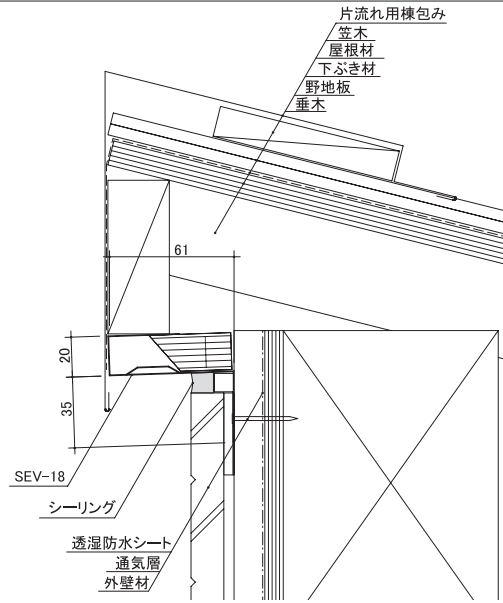

SEV-15 仕様・納まり図

単位 (mm)

仕様		
製品名	SEV-15	
品番	V-SEV15-WH	V-SEV15-BK
材質	ガルバリウム鋼板(材厚=0.35mm)、ポリプロピレン	
規格寸法	(厚) 17mm × (幅) 40mm × (長) 1820mm	
有効開口面積	182cm ² /本(100cm ² /m)	
色調	ホワイト	ブラック
入数	10本入り/ケース	

役物各種

仕様		
製品名	SEV-15用ジョイント	
品番	V-SEV15-J-WH	V-SEV15-J-BK
材質	ガルバリウム鋼板(材厚=0.35mm)	
規格寸法	(厚)18.5mm × (幅)40mm × (長)40mm	
色調	ホワイト	ブラック
入数	10個入り/ケース	

仕様		
製品名	SEV-15用エンドキャップ	
品番	V-SEV15-E-WH	V-SEV15-E-BK
材質	ガルバリウム鋼板(材厚=0.35mm)	
規格寸法	(厚)18.5mm × (幅)39mm × (長)20mm	
色調	ホワイト	ブラック
入数	4個入り/ケース	

軒ゼロ-水上側

軒ゼロ-水下側

軒ゼロ-ケラバ

SEV-15FD 仕様・納まり図

単位 (mm)

仕様	
製品名	SEV-15FD
品番	V-SEV15FD-BK
材質	ガルバリウム鋼板(材厚=0.35mm)、ポリプロピレン、熱膨張材
規格寸法	(厚) 17mm×(幅) 40mm×(長) 1820mm
認定番号	QF045RS-0402
有効開口面積	182cm ² /本(100cm ² /m)
色調	ブラック
入数	10本入り/ケース

軒ゼロ-水下側

SEV-18 仕様・納まり図

単位 (mm)

仕様	
製品名	SEV-18
品番	V-SEV15-BK
材質	ガルバリウム鋼板(材厚=0.35mm)、不織布、ポリプロピレン
規格寸法	(厚) 20mm×(幅) 61mm×(長) 1820mm
有効開口面積	227cm ² /本(124cm ² /m)
色調	ブラック
入数	10本入り/ケース

役物各種

仕様	
製品名	SEV-18用ジョイント
品番	V-SEV18-J-BK
材質	ガルバリウム鋼板(材厚=0.35mm)
規格寸法	(厚)21mm×(幅)61mm×(長)40mm
色調	ブラック
入数	10個入り/ケース

仕様	
製品名	SEV-18用エンドキャップ
品番	V-SEV18-E-BK
材質	ガルバリウム鋼板(材厚=0.35mm)
規格寸法	(厚)21mm×(幅)61mm×(長)25mm
色調	ブラック
入数	4個入り/ケース

軒ゼロ-水上側

軒ゼロ-水下側

軒ゼロ-ケラバ

FVC-12 仕様・納まり図

単位 (mm)

< 製品断面図 >

仕様	
製品名	FVC-12
品番	V-FVC12
材質	ガルバリウム鋼板(材厚=0.35mm)、ポリプロピレン
規格寸法	(厚) 12mm×(幅) 80mm×(長) 1820mm
有効開口面積	182cm ² /本(100cm ² /m)
色調	ブラック
入数	10本入り/ケース