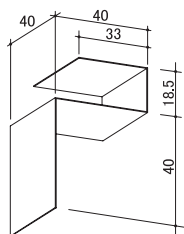

SEV-15 仕様・納まり図

単位 (mm)

仕様		
製品名	SEV-15	
品番	V-SEV15-WH	V-SEV15-BK
材質	ガルバリウム鋼板(材厚=0.35mm)、ポリプロピレン	
規格寸法	(厚) 17mm × (幅) 40mm × (長) 1820mm	
有効開口面積	182cm ² /本(100cm ² /m)	
色調	ホワイト	ブラック
入数	10本入り/ケース	

役物各種

仕様		
製品名	SEV-15用ジョイント	
品番	V-SEV15-J-WH	V-SEV15-J-BK
材質	ガルバリウム鋼板(材厚=0.35mm)	
規格寸法	(厚)18.5mm × (幅)40mm × (長)40mm	
色調	ホワイト	ブラック
入数	10個入り/ケース	

仕様		
製品名	SEV-15用エンドキャップ	
品番	V-SEV15-E-WH	V-SEV15-E-BK
材質	ガルバリウム鋼板(材厚=0.35mm)	
規格寸法	(厚)18.5mm × (幅)39mm × (長)20mm	
色調	ホワイト	ブラック
入数	4個入り/ケース	

軒ゼロ-水上側

軒ゼロ-水下側

軒ゼロ-ケラバ

SEV-15FD 仕様・納まり図

単位 (mm)

仕様	
製品名	SEV-15FD
品番	V-SEV15FD-BK
材質	ガルバリウム鋼板(材厚=0.35mm)、ポリプロピレン、熱膨張材
規格寸法	(厚) 17mm×(幅) 40mm×(長) 1820mm
認定番号	QF045RS-0402
有効開口面積	182cm ² /本(100cm ² /m)
色調	ブラック
入数	10本入り/ケース

軒ゼロ-水下側

SEV-18 仕様・納まり図

単位 (mm)

仕様	
製品名	SEV-18
品番	V-SEV15-BK
材質	ガルバリウム鋼板(材厚=0.35mm)、不織布、ポリプロピレン
規格寸法	(厚) 20mm×(幅) 61mm×(長) 1820mm
有効開口面積	227cm ² /本(124cm ² /m)
色調	ブラック
入数	10本入り/ケース

役物各種

仕様	
製品名	SEV-18用ジョイント
品番	V-SEV18-J-BK
材質	ガルバリウム鋼板(材厚=0.35mm)
規格寸法	(厚)21mm×(幅)61mm×(長)40mm
色調	ブラック
入数	10個入り/ケース

仕様	
製品名	SEV-18用エンドキャップ
品番	V-SEV18-E-BK
材質	ガルバリウム鋼板(材厚=0.35mm)
規格寸法	(厚)21mm×(幅)61mm×(長)25mm
色調	ブラック
入数	4個入り/ケース

軒ゼロ-水上側

軒ゼロ-水下側

軒ゼロ-ケラバ

FVC-12 仕様・納まり図

単位 (mm)

< 製品断面図 >

仕様	
製品名	FVC-12
品番	V-FVC12
材質	ガルバリウム鋼板(材厚=0.35mm)、ポリプロピレン
規格寸法	(厚) 12mm×(幅) 80mm×(長) 1820mm
有効開口面積	182cm ² /本(100cm ² /m)
色調	ブラック
入数	10本入り/ケース