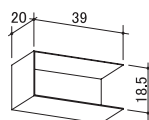

SEV-15 仕様・納まり図

単位 (mm)

仕様		
製品名	SEV-15	
品番	V-SEV15-WH	V-SEV15-BK
材質	ガルバリウム鋼板(材厚=0.35mm)、ポリプロピレン	
規格寸法	(厚) 17mm × (幅) 40mm × (長) 1820mm	
有効開口面積	182cm ² /本(100cm ² /m)	
色調	ホワイト	ブラック
入数	10本入り/ケース	

役物各種

仕様		
製品名	SEV-15用ジョイント	
品番	V-SEV15-J-WH	V-SEV15-J-BK
材質	ガルバリウム鋼板(材厚=0.35mm)	
規格寸法	(厚)18.5mm × (幅)40mm × (長)40mm	
色調	ホワイト	ブラック
入数	10個入り/ケース	

仕様		
製品名	SEV-15用エンドキャップ	
品番	V-SEV15-E-WH	V-SEV15-E-BK
材質	ガルバリウム鋼板(材厚=0.35mm)	
規格寸法	(厚)18.5mm × (幅)39mm × (長)20mm	
色調	ホワイト	ブラック
入数	4個入り/ケース	

軒ゼロ-水上側

軒ゼロ-水下側

軒ゼロ-ケラバ

SEV-15FD 仕様・納まり図

単位 (mm)

仕様	
製品名	SEV-15FD
品番	V-SEV15FD-BK
材質	ガルバリウム鋼板(材厚=0.35mm)、ポリプロピレン、熱膨張材
規格寸法	(厚) 17mm×(幅) 40mm×(長) 1820mm
認定番号	QF045RS-0402
有効開口面積	182cm ² /本(100cm ² /m)
色調	ブラック
入数	10本入り/ケース

軒ゼロ-水下側

SEV-18 仕様・納まり図

単位 (mm)

仕様	
製品名	SEV-18
品番	V-SEV15-BK
材質	ガルバリウム鋼板(材厚=0.35mm)、不織布、ポリプロピレン
規格寸法	(厚) 20mm×(幅) 61mm×(長) 1820mm
有効開口面積	227cm ² /本(124cm ² /m)
色調	ブラック
入数	10本入り/ケース

役物各種

仕様	
製品名	SEV-18用ジョイント
品番	V-SEV18-J-BK
材質	ガルバリウム鋼板(材厚=0.35mm)
規格寸法	(厚)21mm×(幅)61mm×(長)40mm
色調	ブラック
入数	10個入り/ケース

仕様	
製品名	SEV-18用エンドキャップ
品番	V-SEV18-E-BK
材質	ガルバリウム鋼板(材厚=0.35mm)
規格寸法	(厚)21mm×(幅)61mm×(長)25mm
色調	ブラック
入数	4個入り/ケース

軒ゼロ-水上側

軒ゼロ-水下側

軒ゼロ-ケラバ

FVC-12 仕様・納まり図

単位 (mm)

< 製品断面図 >

仕様	
製品名	FVC-12
品番	V-FVC12
材質	ガルバリウム鋼板(材厚=0.35mm)、ポリプロピレン
規格寸法	(厚) 12mm×(幅) 80mm×(長) 1820mm
有効開口面積	182cm ² /本(100cm ² /m)
色調	ブラック
入数	10本入り/ケース